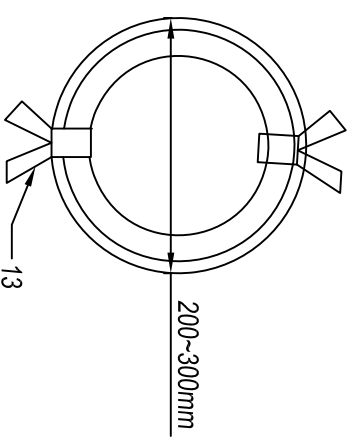

注意：电缆两端的屏蔽线都与PE线拧成一股，外套热缩套管10mm，吹紧，与PE线压同一个端子。

接线表

KINCO cable	signal	H66L5-04P
1	U	PIN1
2	V	PIN2
3	W	PIN3
yellow&green	PE	PIN4

物料

项目	物料名称	规格	数量
1	电缆	ECHU H05VV/C4V5-K 4X1.5mm2 BLACK	L=XXm
2	端子	T66L5-A	4
3	HOUSING	H66L5-04P	1
4	热缩套管	Ø3,black	20mm
5	热缩套管	Ø9,black	70mm
6	号码管	Φ3,10mm,Print U	1
7	号码管	Φ3,10mm,Print V	1
8	号码管	Φ3,10mm,Print W	1
9	号码管	Φ3,10mm,Print PE	1
10	绝缘端子	CE015008 black	4
11	标签		1
12	热缩套管	Ø11透明	45mm
13	扎带		2

2015.8.24

2015.8.24

版本号

日期

姓名

我性

工艺

比例