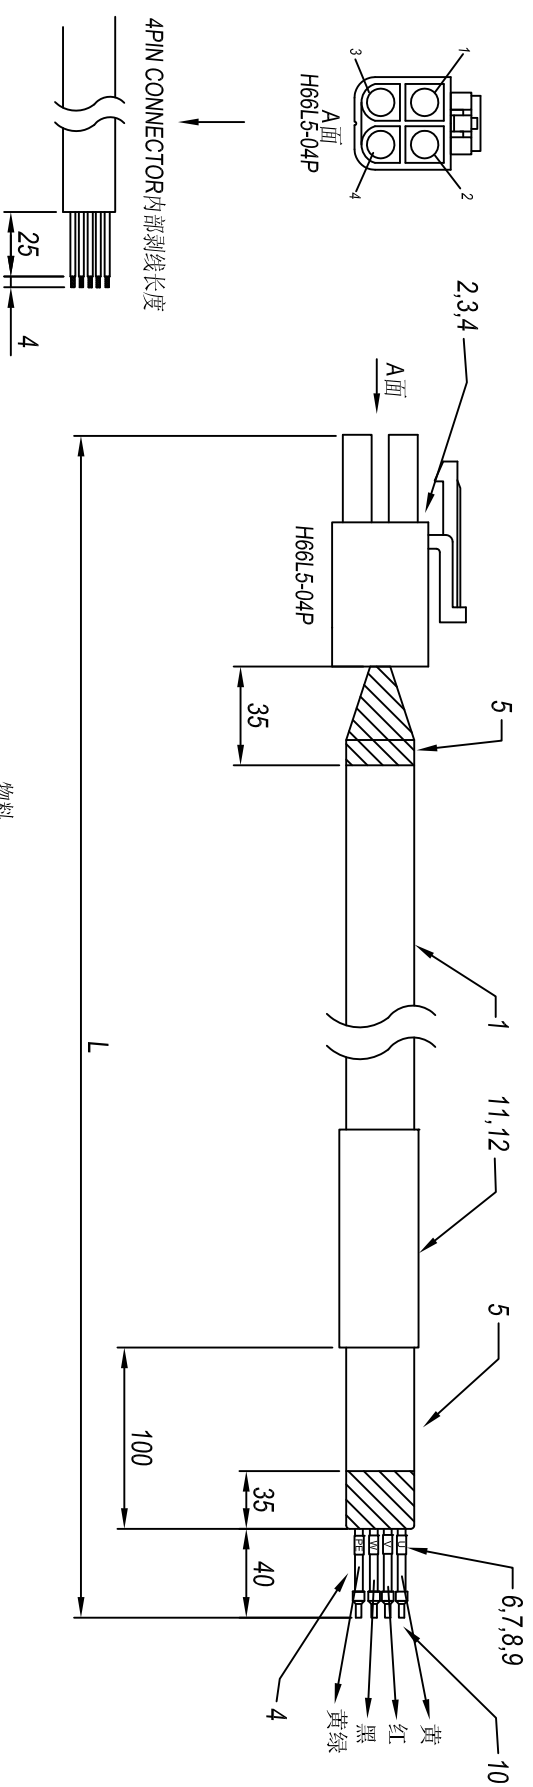

注意：电缆两端的屏蔽线都与PE线拧成一股，外套热缩套管10mm，吹紧，与PE线压同一个端子。

接线表

KINCO cable	signal	H66L5-04P
1	U	PIN1
2	V	PIN2
3	W	PIN3
yellow&green	PE	PIN4

物料

项目	物料名称	规格	数量
1	电缆	ECHU H05VV/C4V5-K 4X1.5mm2 BLACK	L=XXm
2	端子	T66L5-A	4
3	HOUSING	H66L5-04P	1
4	热缩套管	Ø3,black	20mm
5	热缩套管	Ø9,black	70mm
6	号码管	Φ3,10mm,Print U	1
7	号码管	Φ3,10mm,Print V	1
8	号码管	Φ3,10mm,Print W	1
9	号码管	Φ3,10mm,Print PE	1
10	绝缘端子	CE015008 black	4
11	标签		1
12	热缩套管	Ø11透明	45mm
13	扎带		2

深圳市步科电气有限公司

MOT-008-XX-KL-D

??

表面处理

公差

设计

审核

确认

2015.8.24

2015.8.24

版本号

日期

姓名

我性

工艺

比例